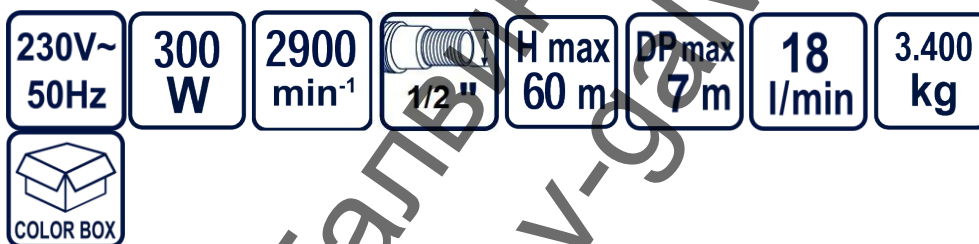

Помпа водна потопяема за чиста вода Raider RD-WP18

Арт. № 070121

Описание

Мощност: 300 W

Обороти: 2900 min⁻¹

Диаметър на конектора: 3/4"

Максимална височина на изпомпване: 60 m

Максимална дълбочина на потапяне: 7 m

Максимален дебит: 18 l/min

Тегло: 3.400 kg

Технически характеристики

Тегло, кг.: 4.310

Тегло Нето, кг.: 4.060

Размери: 150x100x275